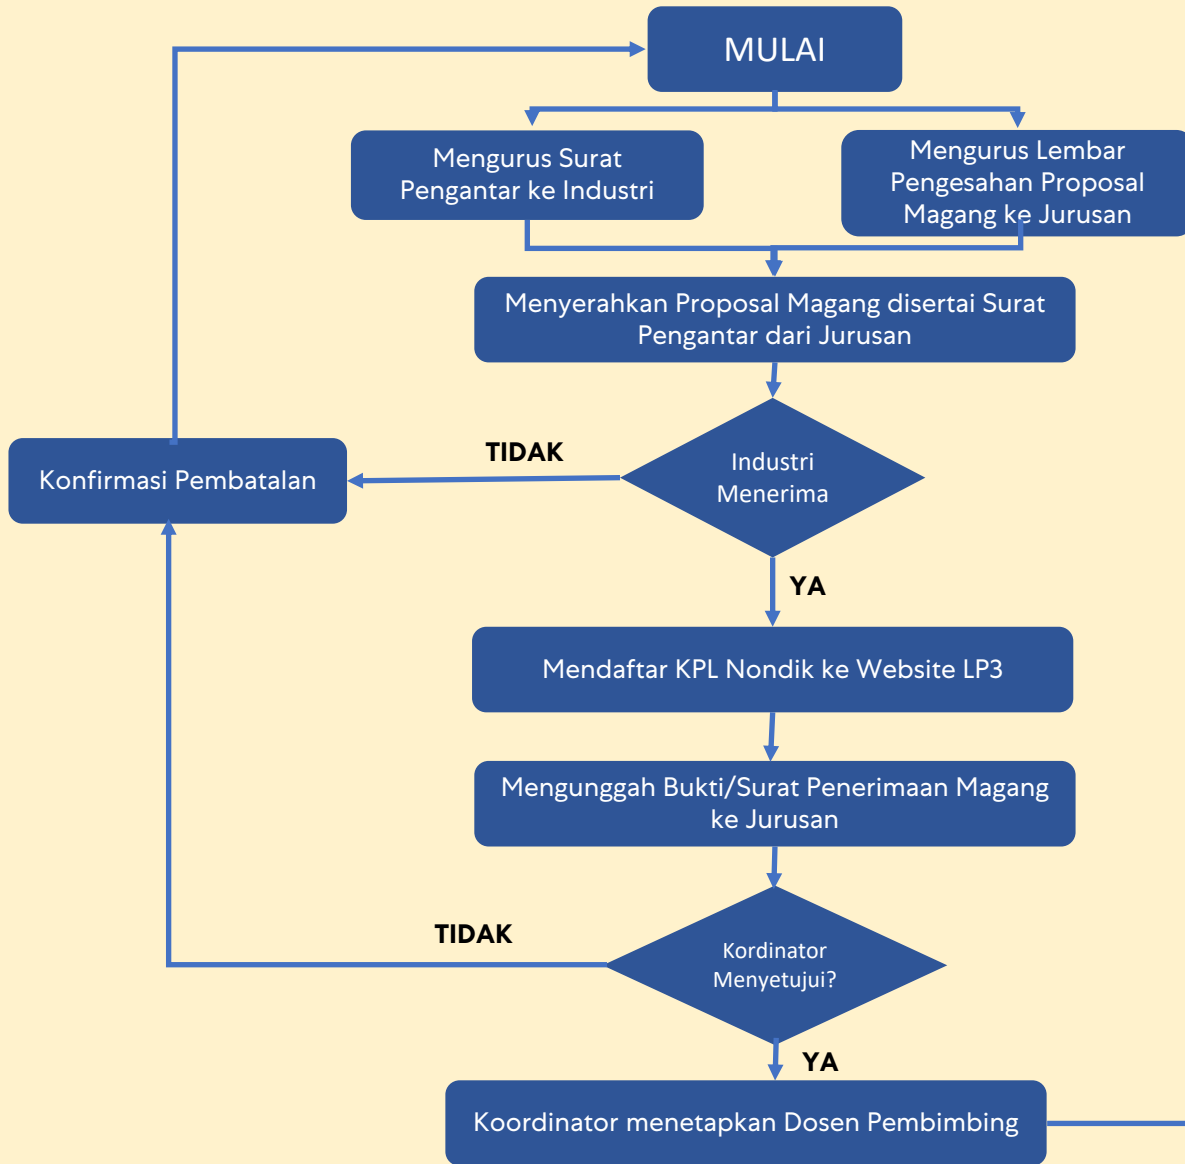

Alur KPL Nondik / Magang / Internship

Departemen Sastra Inggris, Fakultas Sastra, Universitas Negeri Malang

Pendaftaran dan Penetapan Dosen Pembimbing Magang

Pelaksanaan, Laporan Mingguan & Laporan Akhir